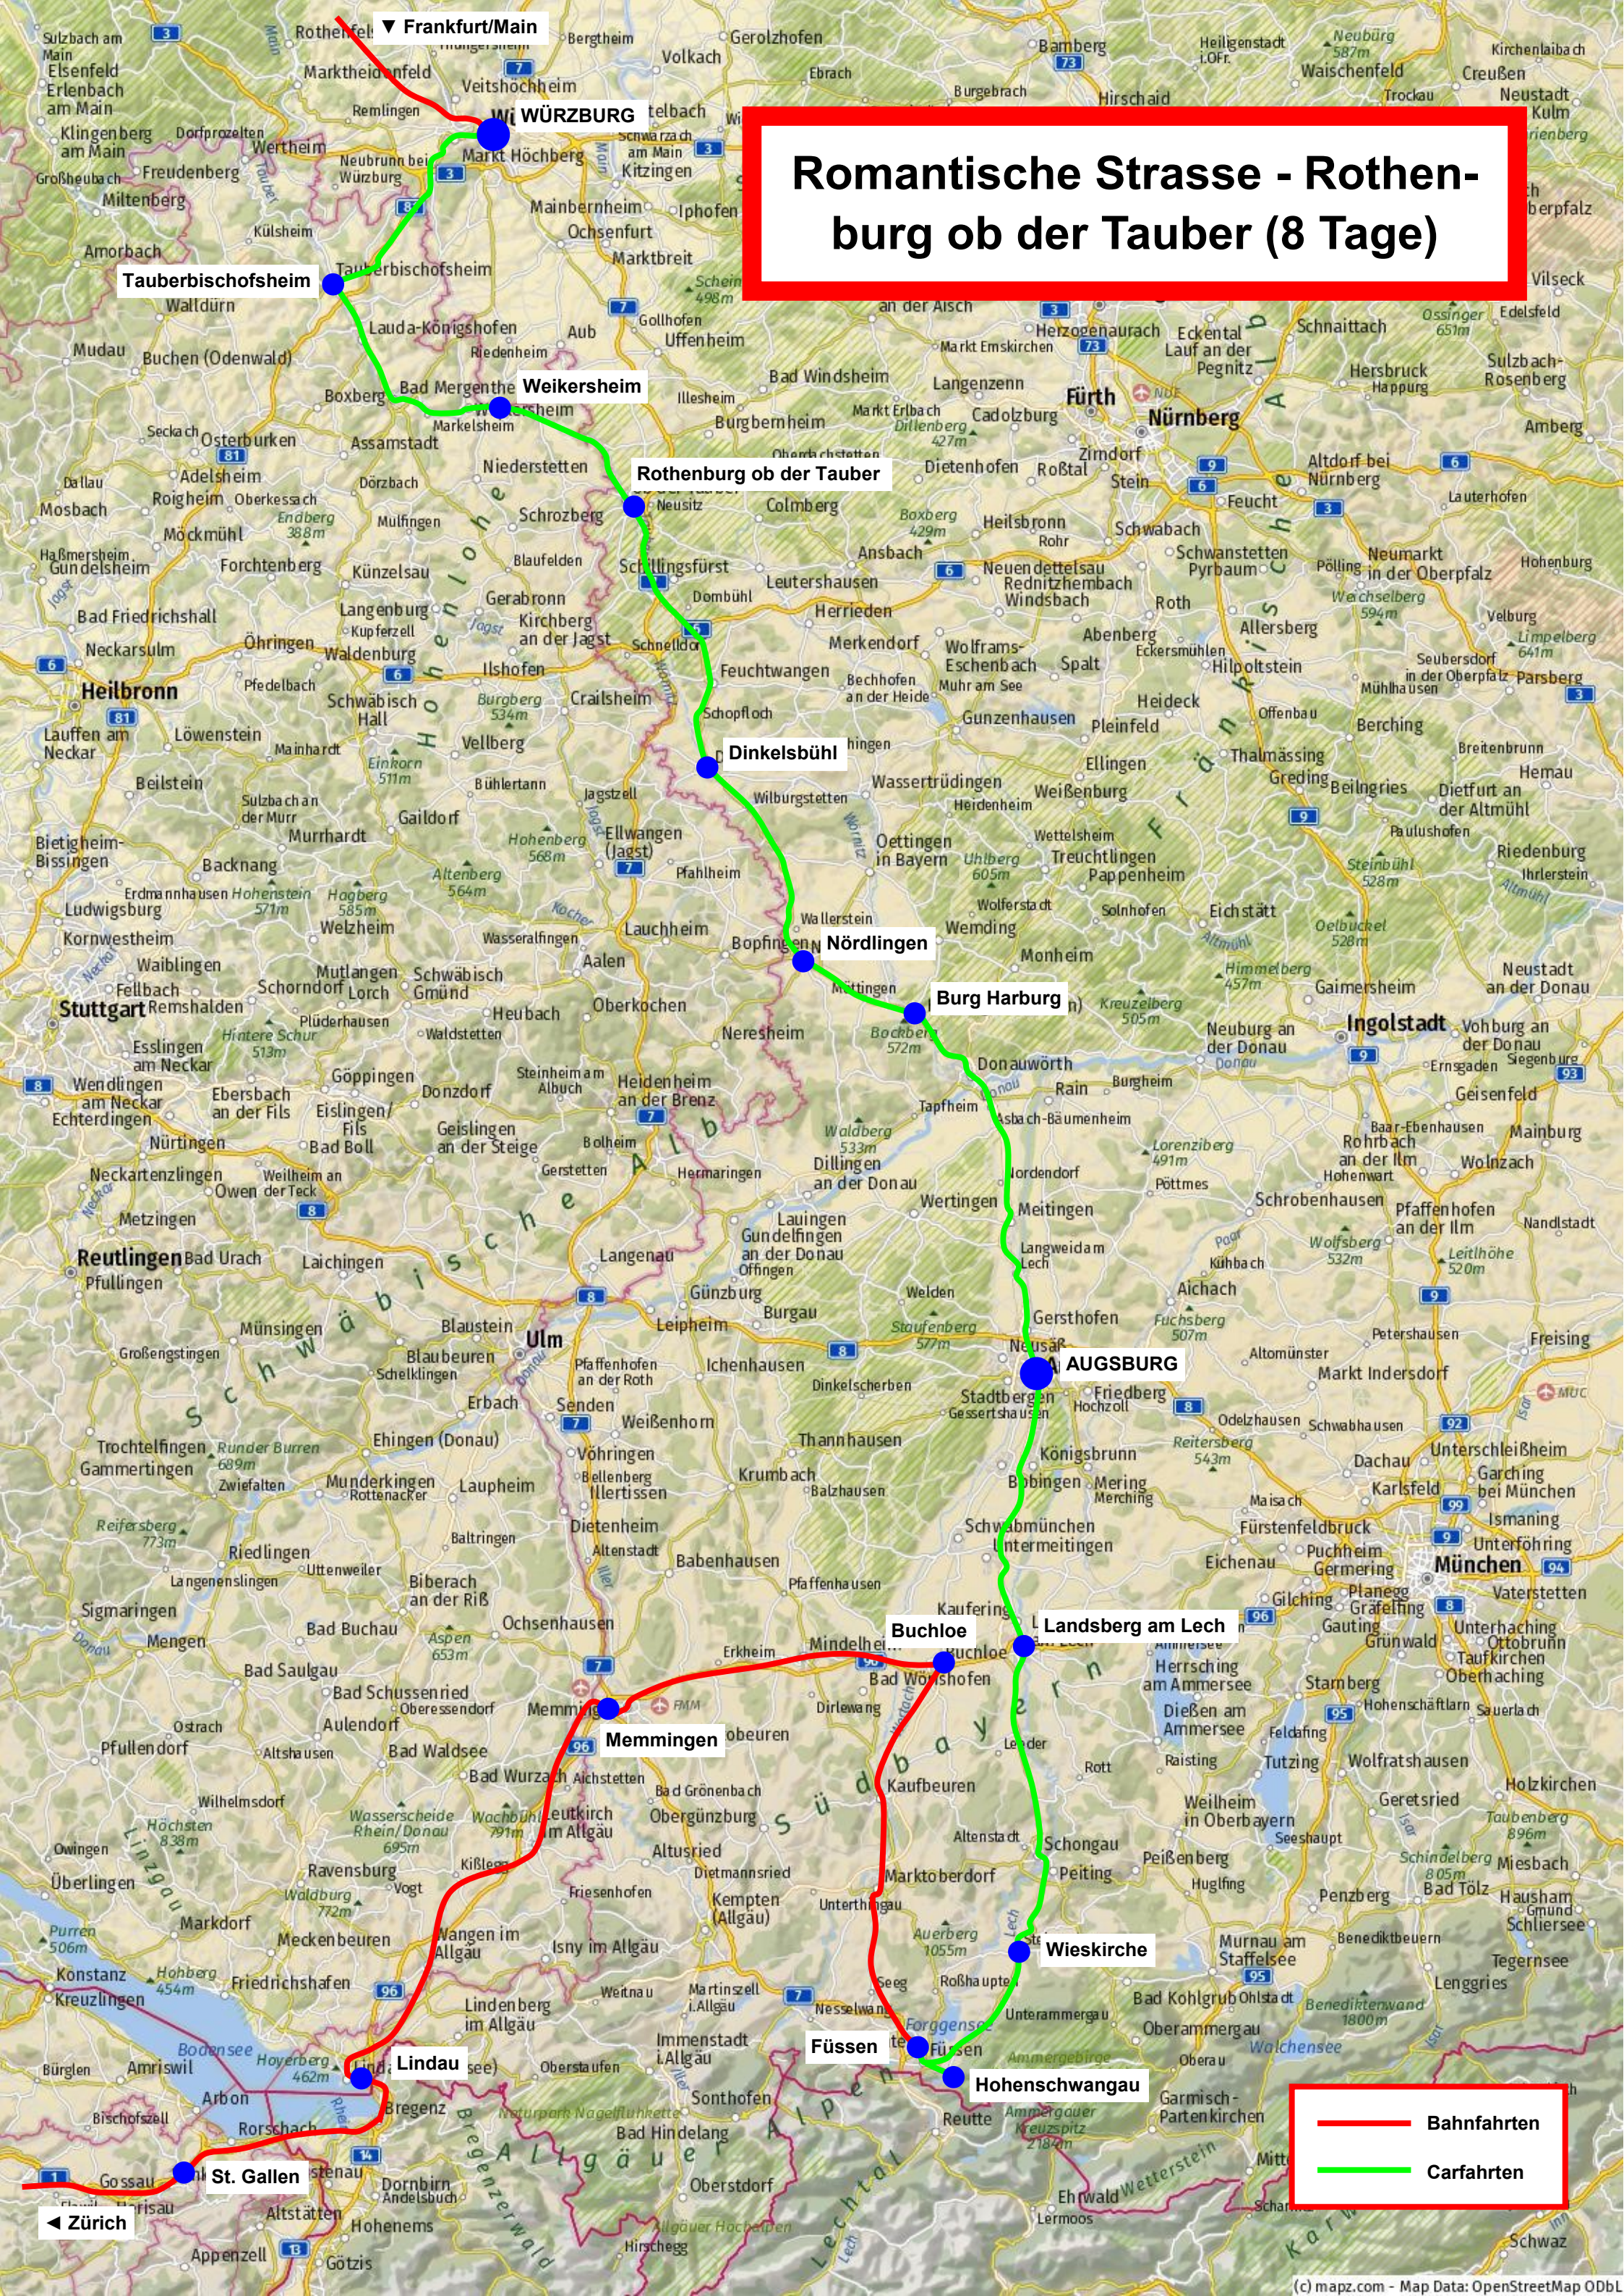

# Romantische Strasse - Rothenburg ob der Tauber (8 Tage)

— Bahnfahrten  
— Carfahrten